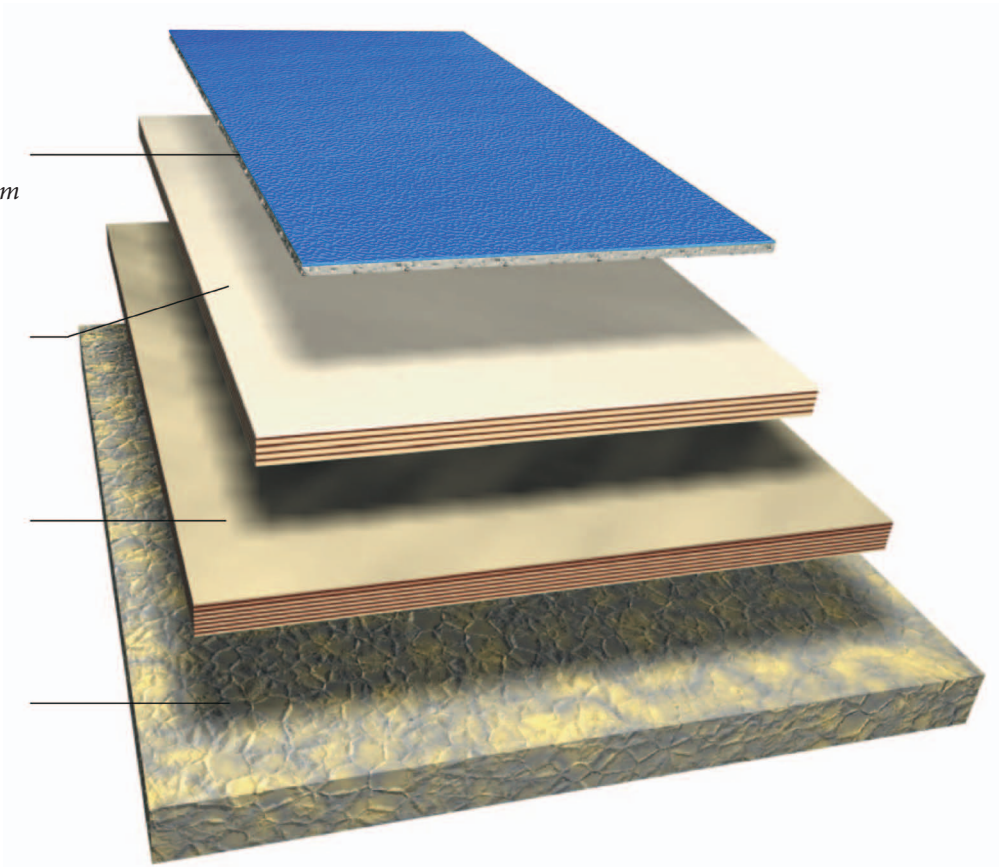

## Översikt golvkonstruktion

1. Sportgolv  
Mondosport  
av PVC 8,0 mm

2. Björkplywood  
12 mm

3. Björkplywood  
9 mm

4. Elastikmatta  
15 mm

- **Artikelnamn:** Premieplus Mondosport 44
- **Typ av sportbeläggning:** Mondosport av PVC 8,0 mm
- **Typ av konstruktion:** Kombielastiskt
- **Stötupptagning:** Cirka 58% enligt EN 14808
- **Underlag/-golv:** Enligt svensk byggstandard
- **Tester/godkännande:** EN 14904
- **Bygghöjd:** Inkl. ytbeläggning 44 mm