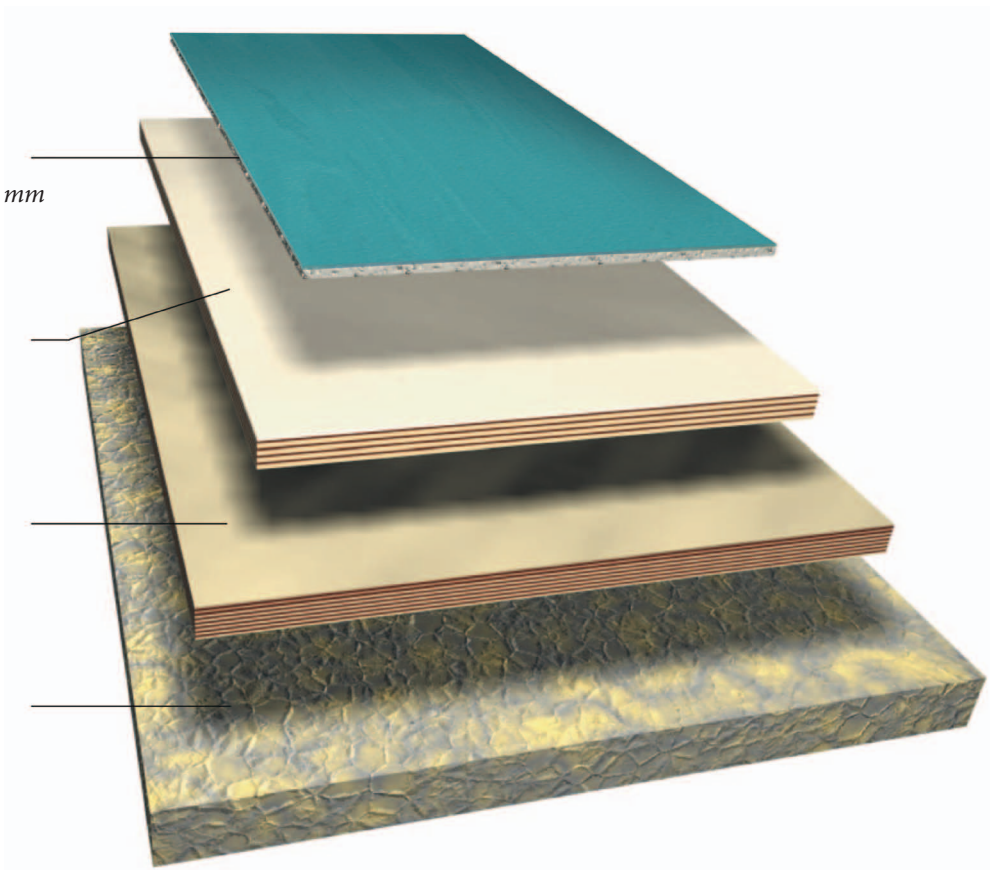

PREMIEPLUS MONDOFLEX 43,5

Ett miljöriktigt sportgolvsystem

Översikt golvkonstruktion

1. Sportgolv
Mondoflex
av gummi 7,5 mm

2. Björkplywood
12 mm

3. Björkplywood
9 mm

4. Elastikmatta
15 mm

- **Artikelnamn:** Premieplus Mondoflex 43,5
- **Typ av sportbeläggning:** Mondoflex av gummi 7,5 mm
- **Typ av konstruktion:** Kombielastiskt
- **Stötupptagning:** Cirka 58% enligt EN 14808
- **Underlag/-golv:** Enligt svensk byggstandard
- **Tester/godkännande:** EN 14904
- **Bygghöjd:** Inkl. ytbeläggning 43,5 mm