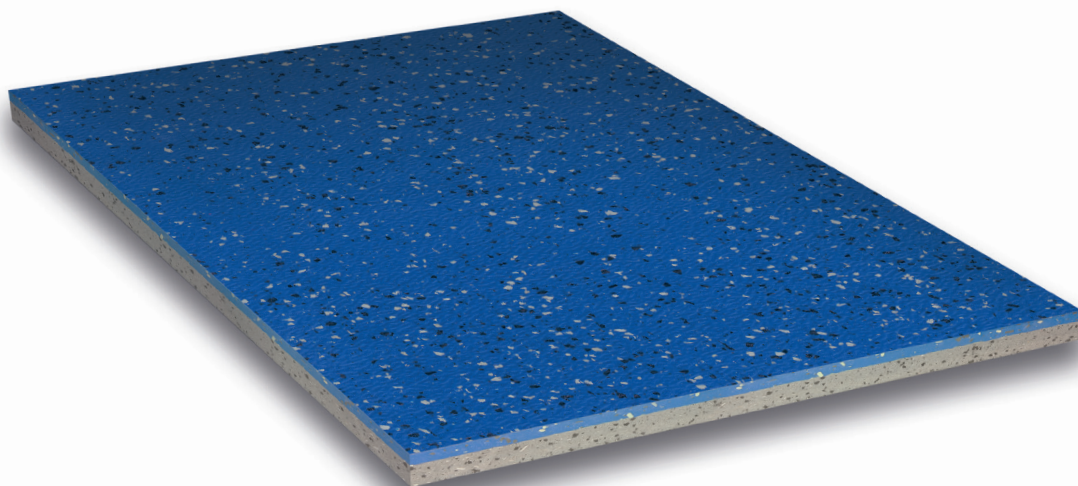

MONDO SPORT IMPACT

Ett skridsko- samt spiksäkert gummigolv

Sport Impact är ett kalendrerat extremt resistent gummigolv avsett för ishallar, friidrottsanläggningar samt gym. Ytskiktet har en präglad struktur, designad med färgflingor på en enfärgad botten.

-  6 mm, 8 mm
-  1,86 x 6-12 m
-  91,4 x 91,4 cm
-  6 mm: 8,7 kg /m², 8 mm: 12 kg /m²

VELOX 
TRACK&FIELD