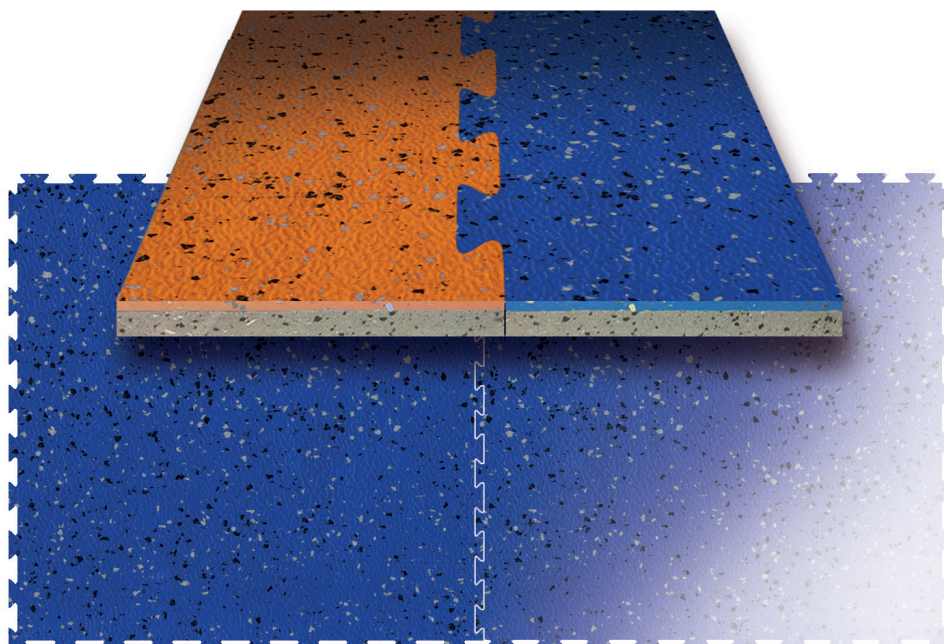

MONDO HIGH JOLT

Ett skridsko- samt spiksäkert gummigolv

High Jolt är ett kalendrerat extremt resistent gummigolv avsett för lösläggning ishallar och gym.

Ytskiktet har enpräglad struktur, designad med färgflingor på en enfärgad botten.

 8 mm

 61 x 61 cm

 8 mm: 11,5 kg /m²

VELOX

TRACK&FIELD