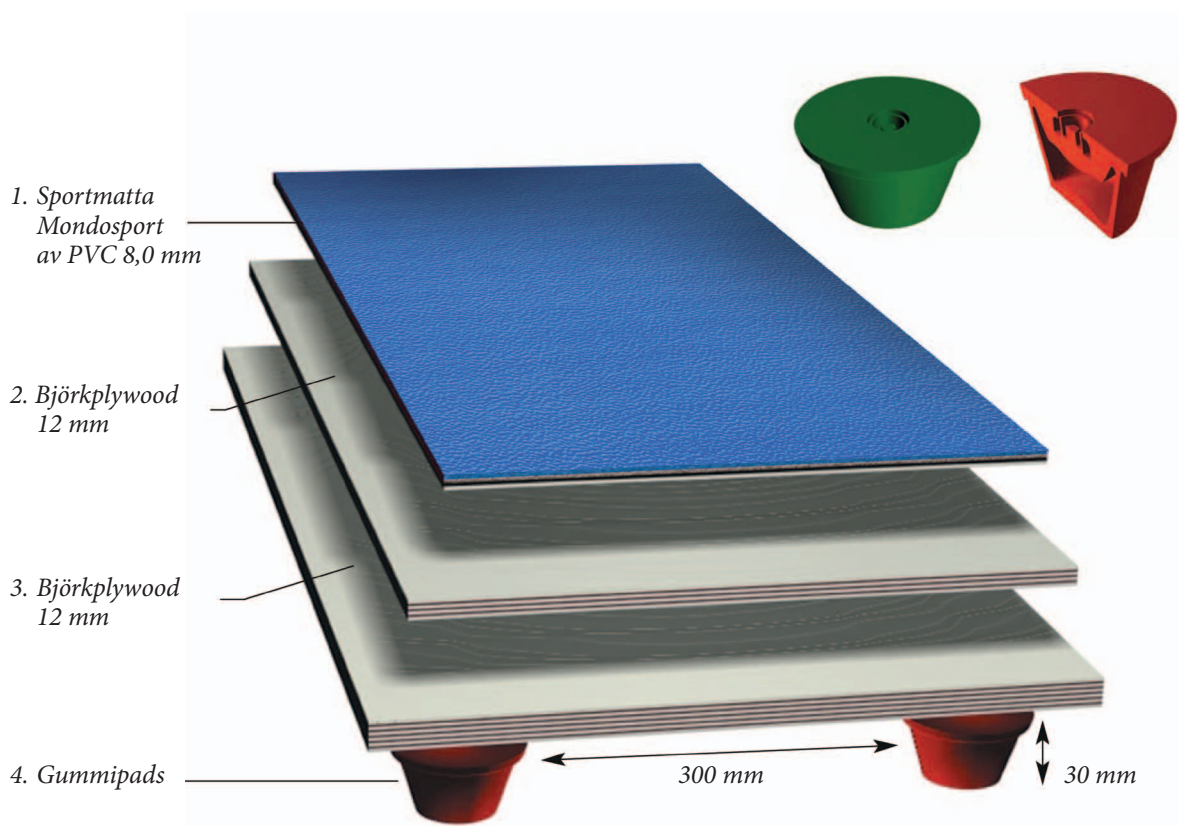

# MONDO ELASTISPORT 62

## Översikt golvkonstruktion

- **Artikelnamn:** Mondo Elastisport 62 mm
- **Typ av sportbeläggning:** Mondosport av PVC 8,0 mm
- **Typ av konstruktion:** Kombielastiskt
- **Stötupptagning:** Cirka 63% enligt EN 14808
- **Underlag/-golv:** Enligt svensk byggstandard
- **Tester/godkännande:** EN 14904
- **Ventilation:** Kan med fördel ventileras
- **Bygghöjd:** Inkl. ytbeläggning 62 mm