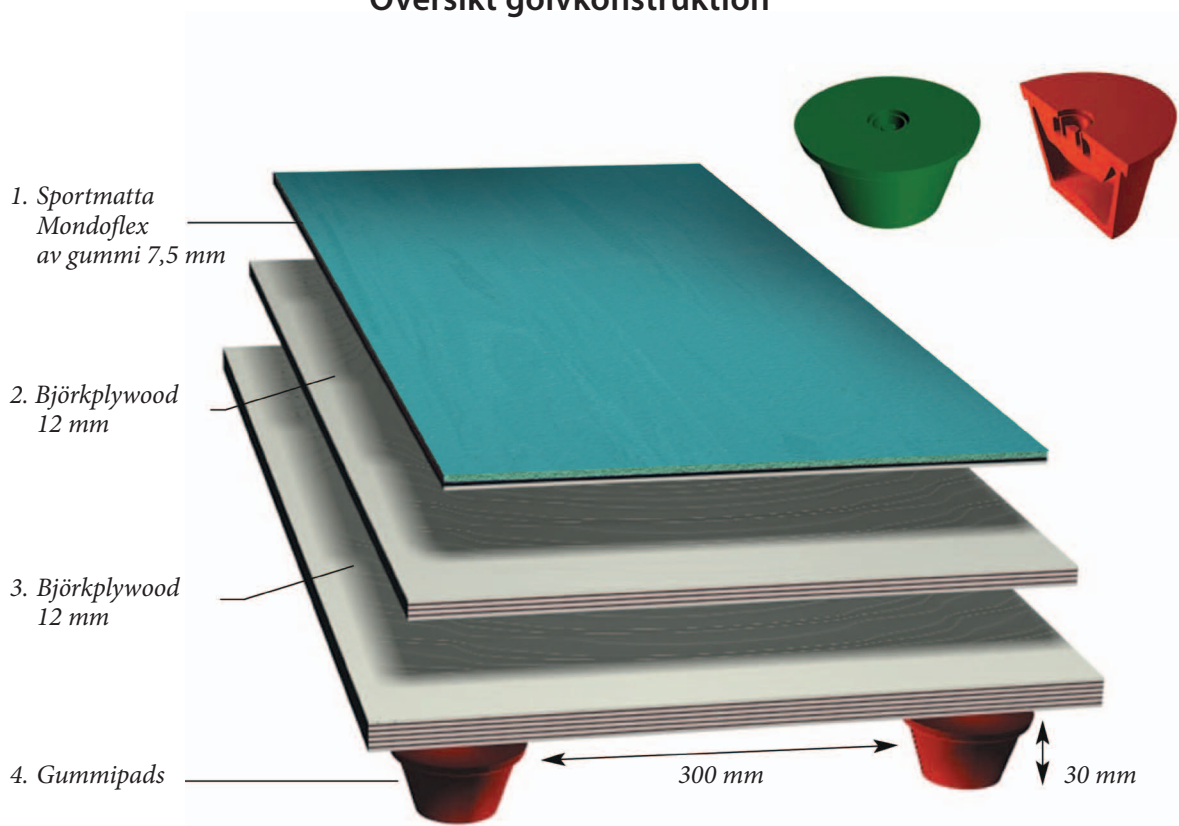

# MONDO ELASTIFLEX ADVANCE 61,5

Ett miljöriktigt sportgolvsystem

## Översikt golvkonstruktion

- **Artikelnamn:** Mondo Elastiflex Advance 61,5 mm
- **Typ av sportbeläggning:** Mondoflex av gummi 7,5 mm
- **Typ av konstruktion:** Kombielastiskt
- **Stötupptagning:** Cirka 63% enligt EN 14808
- **Underlag/-golv:** Enligt svensk byggstandard
- **Tester/godkännande:** EN 14904
- **Ventilation:** Kan med fördel ventileras
- **Bygghöjd:** Inkl. ytbeläggning 61,5 mm