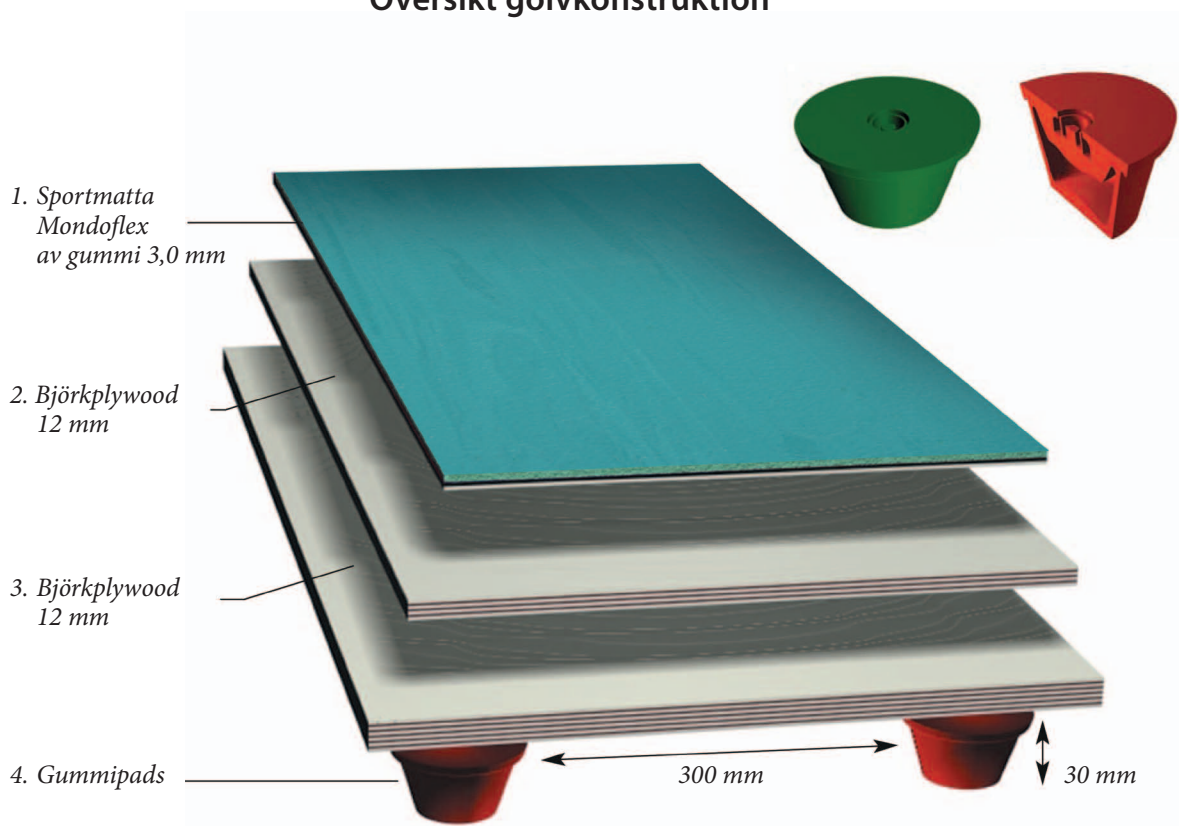

MONDO ELASTIFLEX ADVANCE 57

Ett miljöriktigt sportgolvsystem

Översikt golvkonstruktion

- **Artikelnamn:** Mondo Elastiflex Advance 57 mm
- **Typ av sportbeläggning:** Mondoflex av gummi 3,0 mm
- **Typ av konstruktion:** Planelastiskt
- **Stötupptagning:** Cirka 51% enligt EN 14808
- **Underlag/-golv:** Enligt svensk byggstandard
- **Tester/godkännande:** EN 14904
- **Ventilation:** Kan med fördel ventileras
- **Bygghöjd:** Inkl. ytbeläggning 57 mm